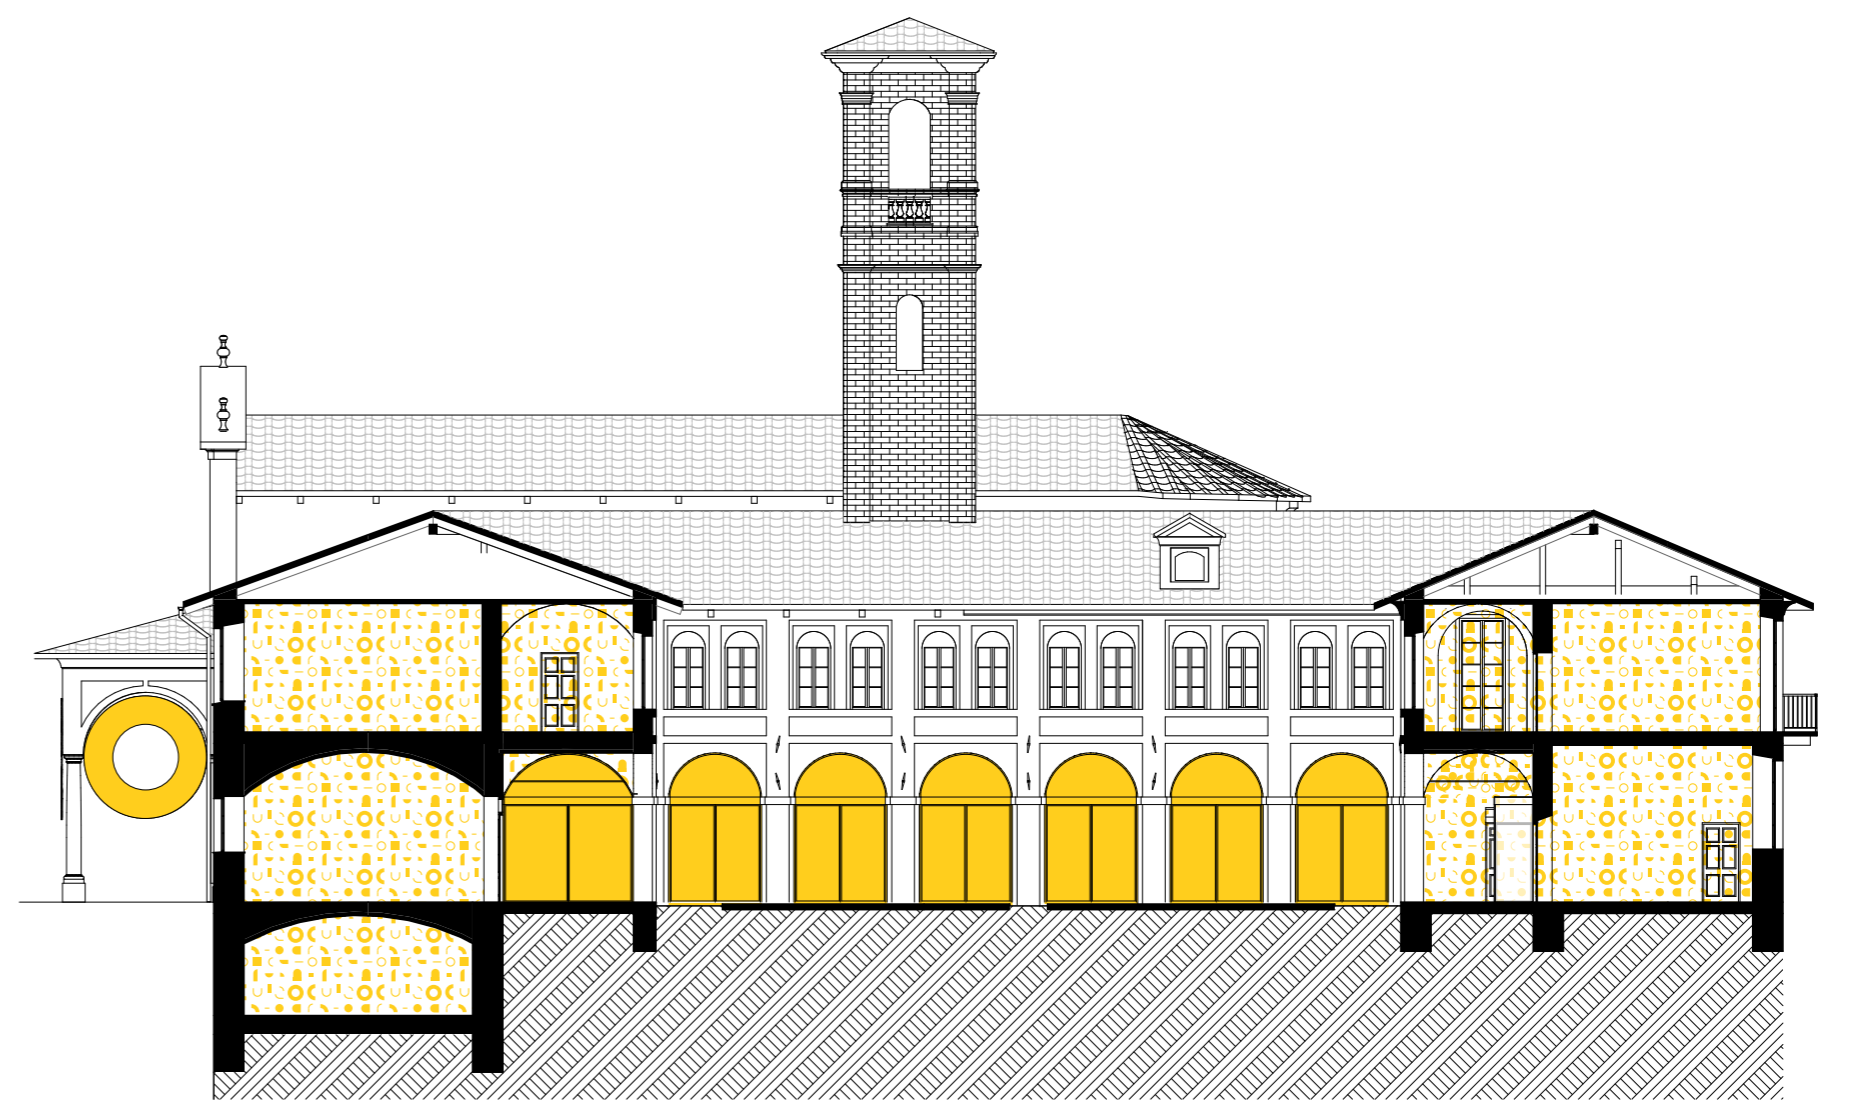

PROSPETTO Nord-Ovest

PROSPETTO Nord-Est

PIANO PRIMO

SEZIONE A-A

SEZIONE B-B

INTERRATO

PIANO TERRA

INTERRATO

SEZIONE C-C

SEZIONE D-D

- chiosco temporaneo 19
- sedute morbide 20
- tavoli Biblioteca 21
- pannelli espositivi 22
- tavoli polifunzionali 23
- rivestimento ascensore 24
- sistema informativo 25
- diffusori lampade 26
- allestimento bancone 27
- espositori volantini 28

- 4 insegne temporanee
- 5 bussole vetrate
- 6 tamponamenti filtranti