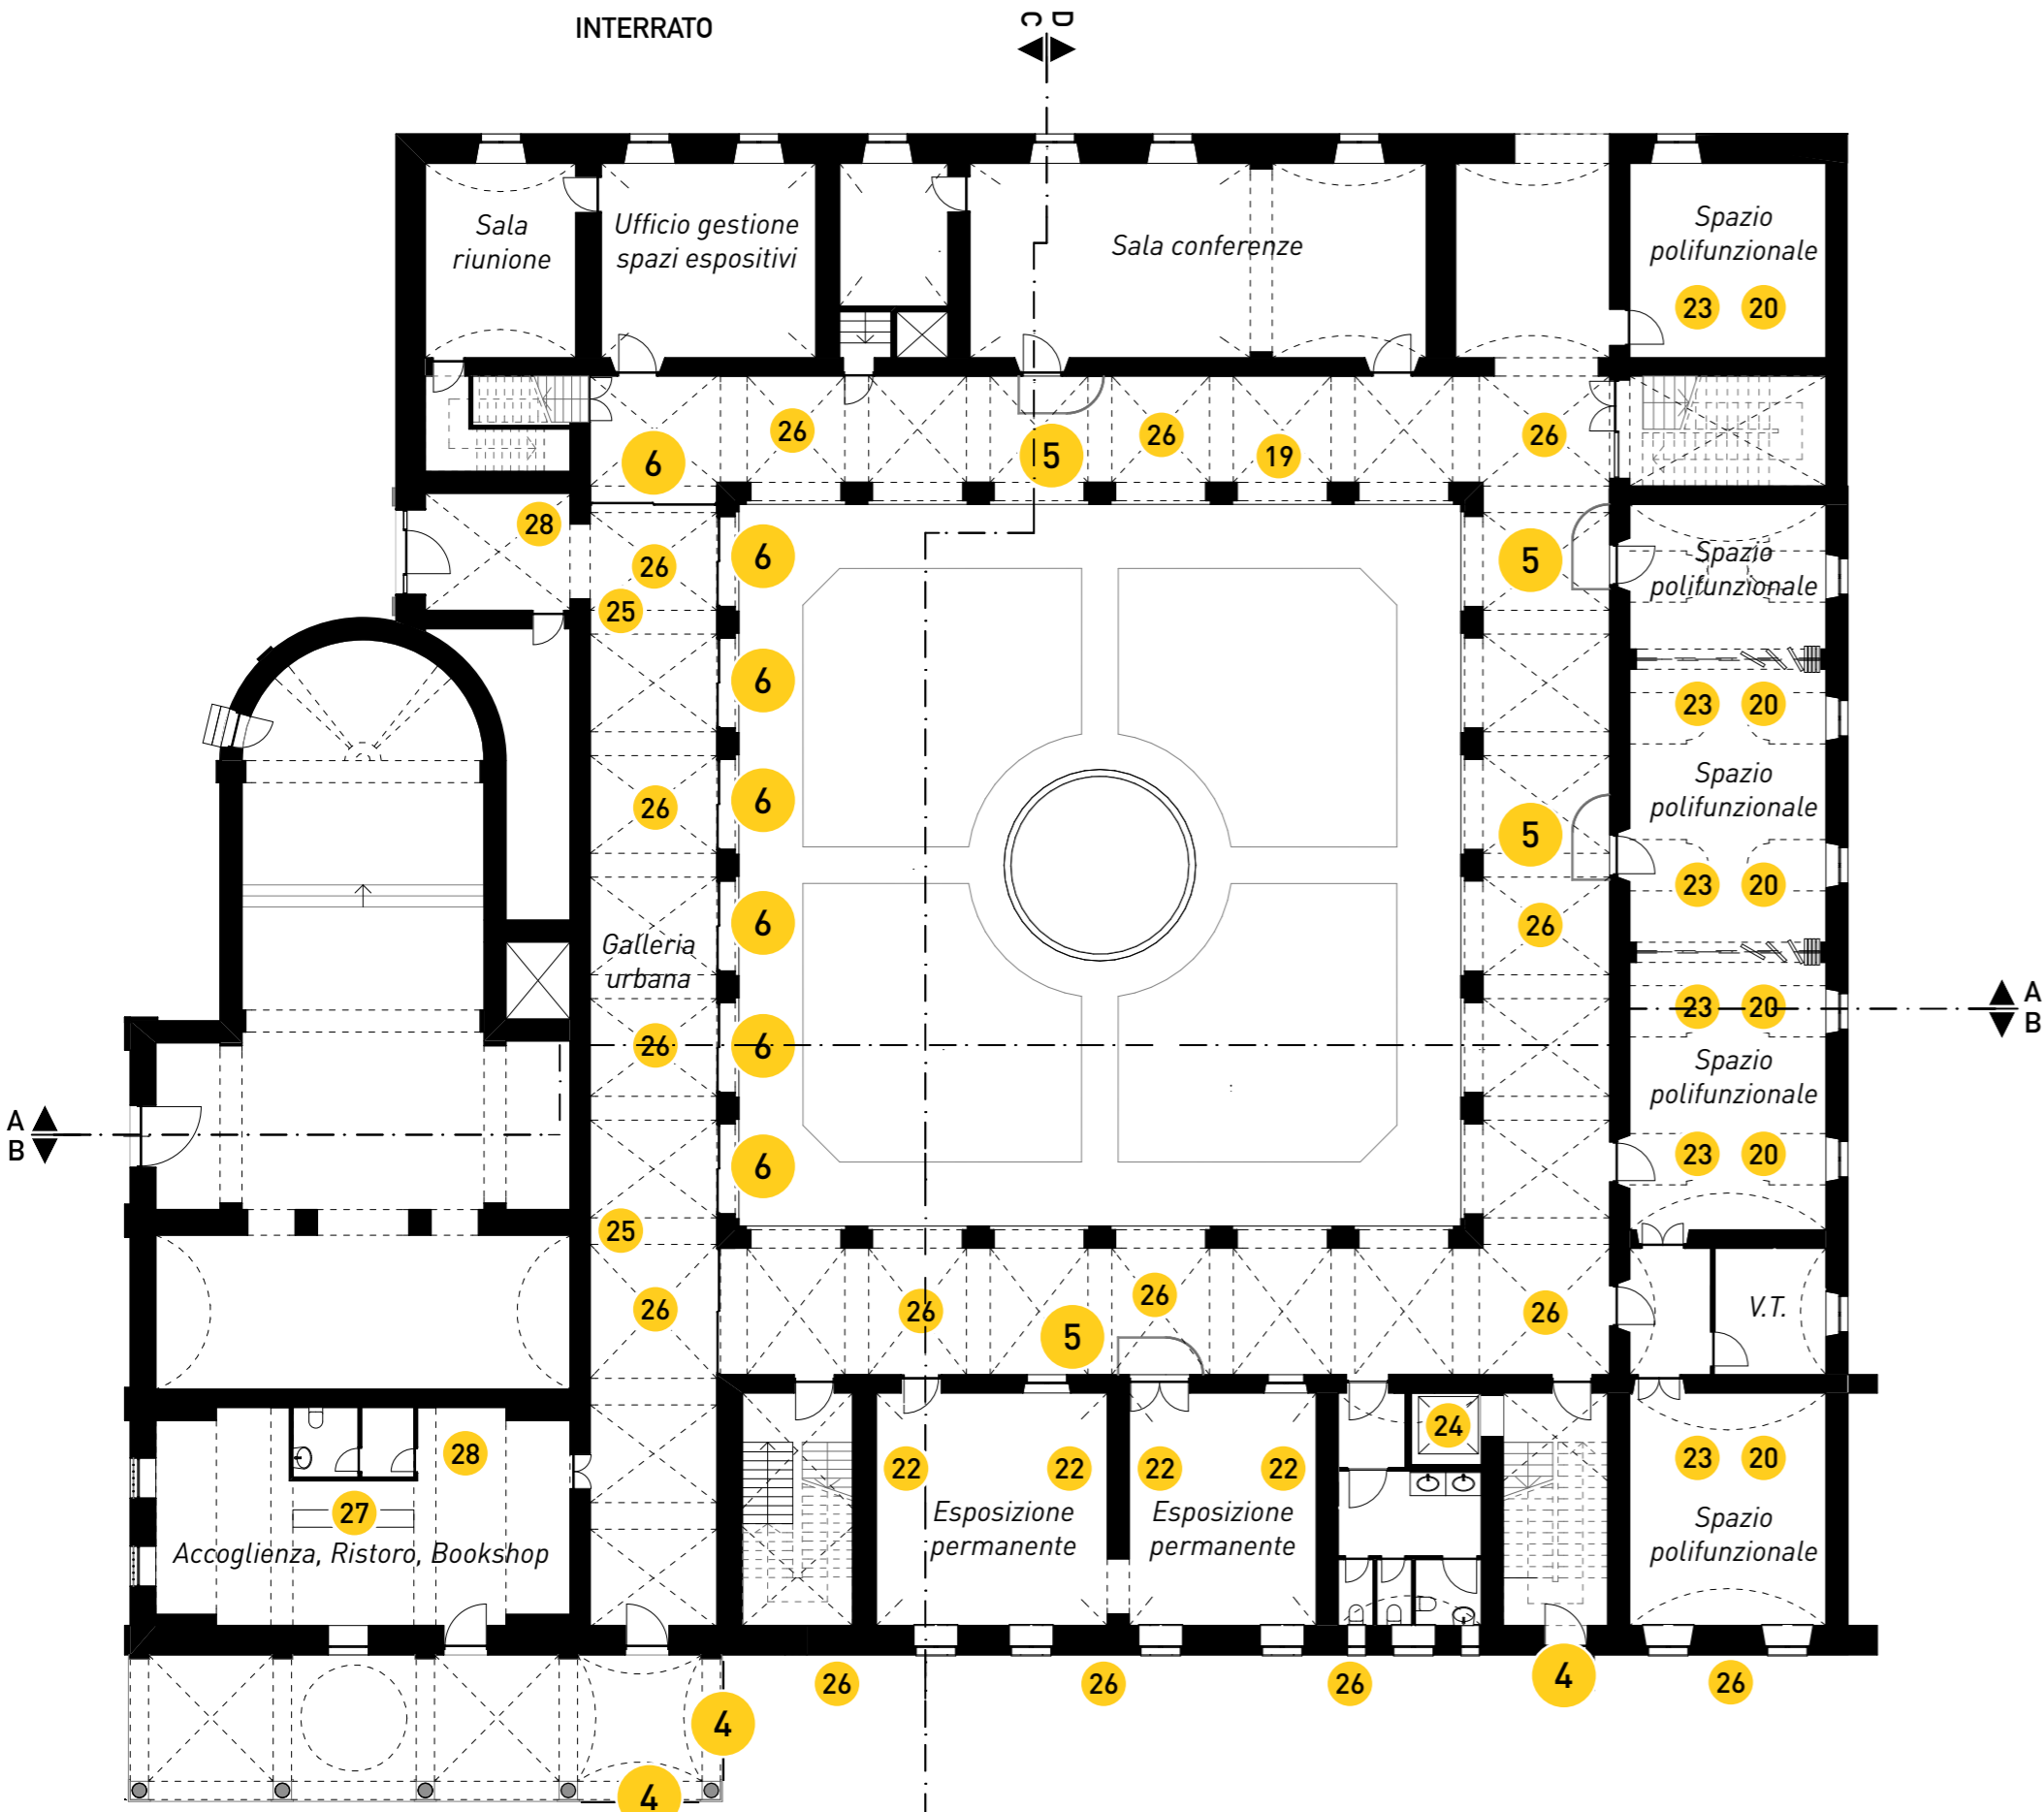

PROSPETTO Nord-Ovest

PROSPETTO Nord-Est

PIANO PRIMO

SEZIONE A-A

SEZIONE B-B

INTERRATO

PIANO TERRA

INTERRATO

SEZIONE C-C

SEZIONE D-D

- chiosco temporaneo 19
- sedute morbide 20
- tavoli Biblioteca 21
- pannelli espositivi 22
- tavoli polifunzionali 23
- rivestimento ascensore 24
- sistema informativo 25
- diffusori lampade 26
- allestimento bancone 27
- espositori volantini 28

- 4 insegne temporanee
- 5 bussole vetrate
- 6 tamponamenti filtranti